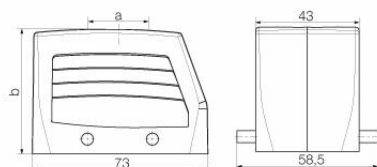

HDC 10B TOBU 1PG16G

Weidmüller Interface GmbH & Co. KG
Klingenbergstraße 26
D-32758 Detmold
Germany

Rajzok

www.weidmueller.com