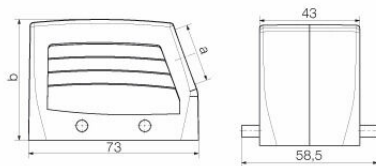

HDC 10B TSBU 1PG21G

Weidmüller Interface GmbH & Co. KG
Klingenbergstraße 26
D-32758 Detmold
Germany

Drawings

www.weidmueller.com