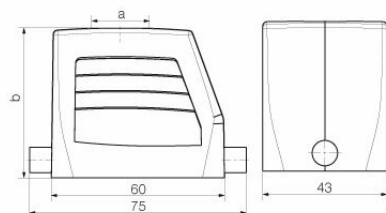

HDC 06B TOLU 1PG16G

Weidmüller Interface GmbH & Co. KG
Klingenbergstraße 26
D-32758 Detmold
Germany

Rajzok

www.weidmueller.com