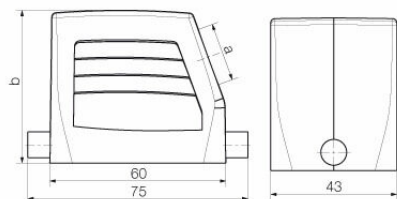

HDC 16D TSLU 1PG29G

Weidmüller Interface GmbH & Co. KG
Klingenbergstraße 26
D-32758 Detmold
Germany

Rajzok

www.weidmueller.com