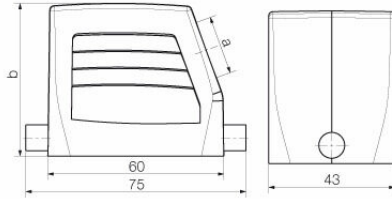

HDC 16D TSLU 1PG21G

Weidmüller Interface GmbH & Co. KG
Klingenbergstraße 26
D-32758 Detmold
Germany

Rajzok

www.weidmueller.com