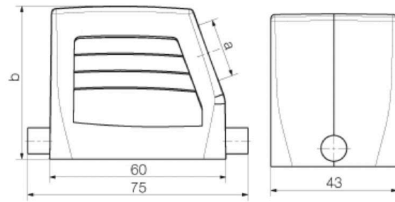

HDC 06B TSLU 1PG16G

Weidmüller Interface GmbH & Co. KG
Klingenbergstraße 26
D-32758 Detmold
Germany

Rajzok

www.weidmueller.com