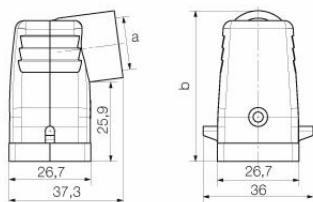

HDC 04A TWLU 1PG11G

Weidmüller Interface GmbH & Co. KG
Klingenbergstraße 26
D-32758 Detmold
Germany

Rajzok

www.weidmueller.com