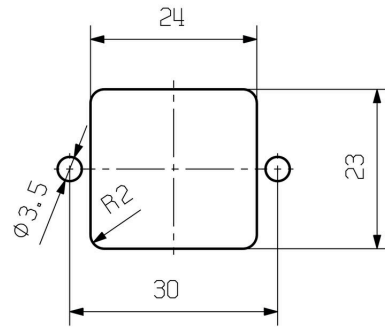

szerelési furat