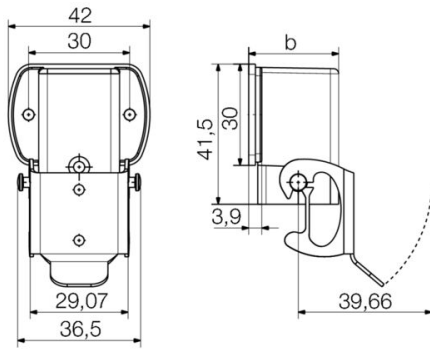

Rajzok

Rajz