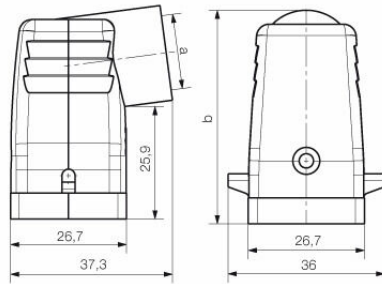

HDC 07A TWLU 1PG11G

Weidmüller Interface GmbH & Co. KG
Klingenbergstraße 26
D-32758 Detmold
Germany

Rajzok

www.weidmueller.com