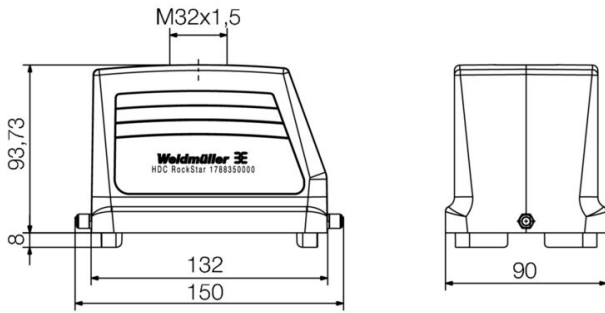

Data sheet

HDC 48B TOLU 1PG36G

Drawings