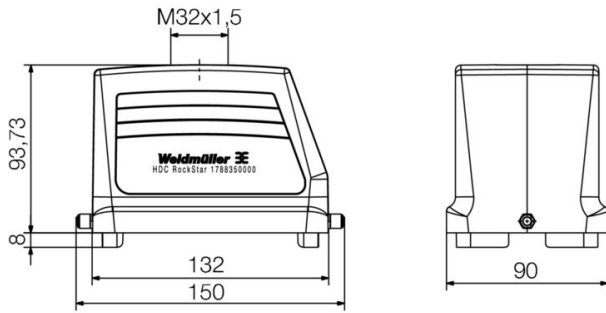

HDC 48B TOLU 1PG36G

Weidmüller Interface GmbH & Co. KG
Klingenbergstraße 26
D-32758 Detmold
Germany

Rajzok

www.weidmueller.com