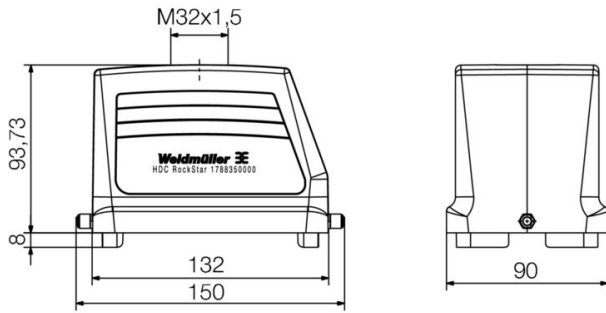

HDC 48B TOLU 1PG29G

Weidmüller Interface GmbH & Co. KG
Klingenbergstraße 26
D-32758 Detmold
Germany

Rajzok

www.weidmueller.com