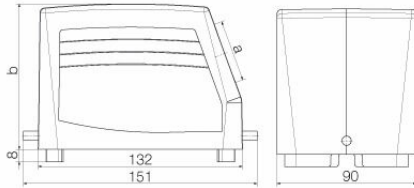

HDC 48B TSLU 1PG36G

Weidmüller Interface GmbH & Co. KG
Klingenbergstraße 26
D-32758 Detmold
Germany

Rajzok

www.weidmueller.com