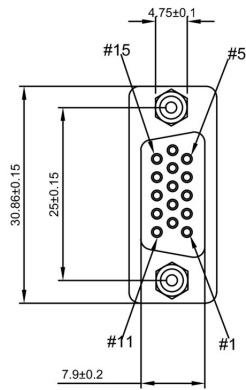

## Méreték és tömegek

Nettó tömeg	9 g
-------------	-----

## Besorolások

ETIM 8.0	EC001121	ETIM 9.0	EC001121
ETIM 10.0	EC001121	ECLASS 14.0	27-18-28-92
ECLASS 15.0	27-18-28-92		

Méretrajz

Méretrajz

Méretrajz