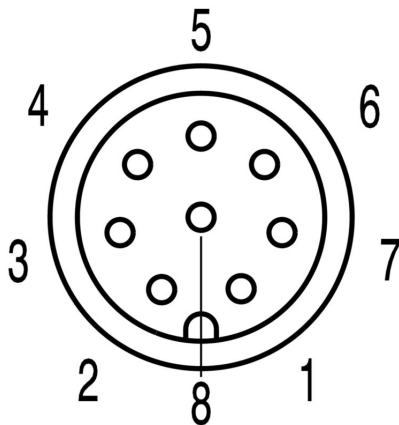

Póluskiosztás