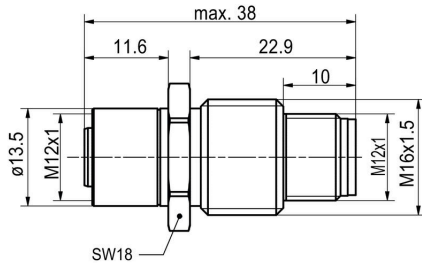

SAI-WDF 8P M12 M16

Weidmüller Interface GmbH & Co. KG
Klingenbergstraße 26
D-32758 Detmold
Germany

Rajzok

www.weidmueller.com

Rajz