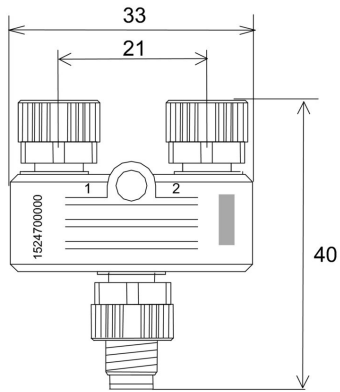

Méreték és tömegek

Nettó tömeg	14.96 g
-------------	---------

Termékek környezetvédelmi megfelelése

RoHS megfelelési állapot	Megfelel, kivétellel
RoHS alóli kivétel (ha van/ismert ilyen)	6c
REACH SVHC	Lead 7439-92-1
SCIP	ebf89fc8-a87f-4691-b87a-dfb9921774b4

Egyedi igényekre szabható dugaszoló csatlakozók műszaki adatai

Pólusszám	3	Kódolás	M8 = nincs
Érintkező felület	Au (arany)	Ház fő anyaga	PUR
Névleges feszültség	30 V	Névleges áram	4 A
Védelmi osztály	IP67	Dugaszolási ciklusok	≥ 100
Szennyezés súlyossága	3	Árnyékolás csatlakozás	Nem
Menetes gyűrű anyaga	Cink présöntvény	Ház hőmérsékleti tartománya	-25...+85 °C

Szabványok

Csatlakozó, standard	IEC 61076-2-104
----------------------	-----------------

Általános adatok

Pólusszám	3	Kódolás	M8 = nincs
Csatlakozási menet	M8 / M8	Érintkező felület	Au (arany)
Meghúzási nyomaték	0.4 Nm	Ház fő anyaga	PUR
Névleges feszültség	30 V	Névleges áram	4 A
AF mérete	9 mm	Védelmi osztály	IP67
Dugaszolási ciklusok	≥ 100	Szennyezés súlyossága	3
1. csatlakozás	M8/M8	2. csatlakozás	Csavar
Árnyékolás csatlakozás	Nem	Ház hőmérsékleti tartománya	-25...+85 °C
Vezeték külső átm.	-		

www.weidmueller.com

Drawings

Méretrajz

Kapcsolási rajz