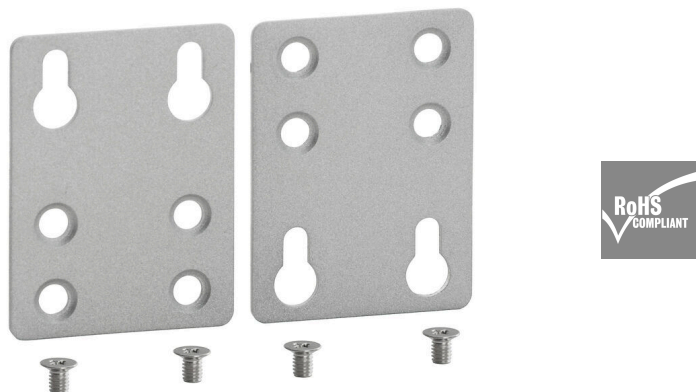

IE-WALLMOUNT-KIT-30MM**Weidmüller Interface GmbH & Co. KG**

Klingenbergstraße 26

D-32758 Detmold

Germany

www.weidmueller.com

Product image

Szerelőkészlet az alternatív falra szereléshez egy DIN sín alapú (kalapsín típus) Ipari Ethernet alkatrészekhez. IE-WALLMOUNT-KIT-30MM ezzel használja:

- Industrial Ethernet Switch-ek a termékválasztékból IE-SW-BL05

IE-WALLMOUNT-KIT-46MM ezzel használja:

- Industrial Ethernet Switch-ek a termékválasztékokból IE-SW- BL06/BL08/VL05/VL08/VL09/VL 16/PL06/PL08/PL09/PL10/PL16/PL18
- Industrial Ethernet médiakonverterek a termékválasztékból IE-MC-VL
- Industrial Ethernet Switch-ek a termékválasztékból IE-WL-AP

Általános rendelési adatok

Változat	Kit for wall mounting
Rendelési szám	1504450000
Típus	IE-WALLMOUNT-KIT-30MM
GTIN (EAN)	4050118312300
Qty.	1 Darab

IE-WALLMOUNT-KIT-30MM

Weidmüller Interface GmbH & Co. KG
 Klingenbergstraße 26
 D-32758 Detmold
 Germany