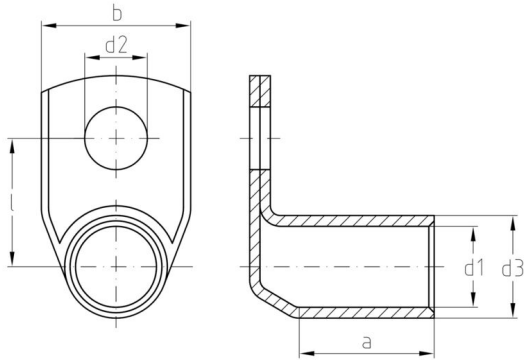

KWPN-M10/-95 90

Weidmüller Interface GmbH & Co. KG
Klingenbergstraße 26
D-32758 Detmold
Germany

Drawings

www.weidmueller.com