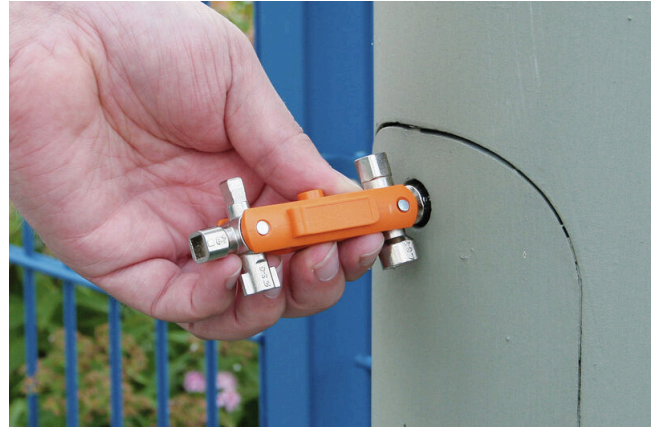

Felhasználási példa