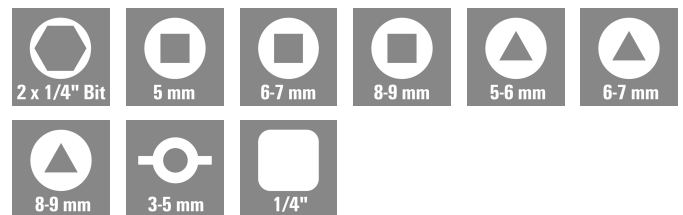

CROSS-KEY-DUO

Weidmüller Interface GmbH & Co. KG

Klingenbergstraße 26

D-32758 Detmold

Germany

www.weidmueller.com

A krimpelt vezetékek csavarokkal vagy közvetlen dugaszoló funkcióval rögzülnek a helyükön. A Weidmüller csavarozó szerszámok széles választékát kínálja.

Általános rendelési adatok

Változat	Univeral key
Rendelési szám	1480190000
Típus	CROSS-KEY-DUO
GTIN (EAN)	4050118288377
Qty.	1 Darab