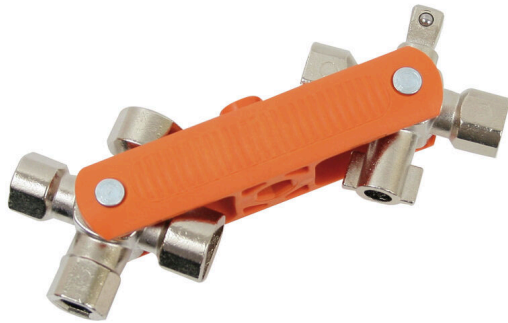

**CROSS-KEY-DUO**
**Weidmüller Interface GmbH & Co. KG**

Klingenbergstraße 26

D-32758 Detmold

Germany

www.weidmueller.com

A krimpelt vezetékek csavarokkal vagy közvetlen dugaszoló funkcióval rögzülnek a helyükön. A Weidmüller csavarozó szerszámok széles választékát kínálja.

**Általános rendelési adatok**

Változat	Univeral key
Rendelési szám	<a href="#">1480190000</a>
Típus	CROSS-KEY-DUO
GTIN (EAN)	4050118288377
Qty.	1 Darab

## Méretek és tömegek

Magasság	38 mm	Magasság (coll)	1.4961 inch
Szélesség	95 mm	Szélesség (coll)	3.7401 inch
Átmérő	9 mm	Nettó tömeg	20 g