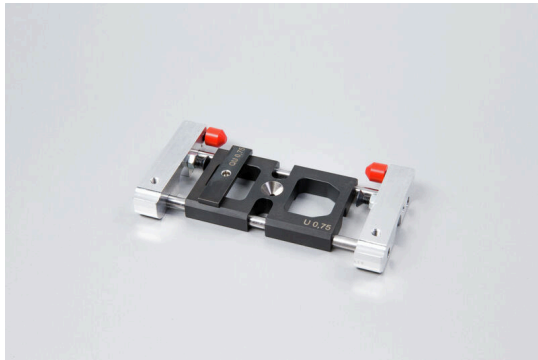

**HUEHABA 0,75 CA 100-2.5****Weidmüller Interface GmbH & Co. KG**

Klingenbergstraße 26

D-32758 Detmold

Germany

www.weidmueller.com

- Automatikus csupaszoláshoz és krimpeléshez
- Időtakarékos és hatékony feldolgozás
- Könnyen állítható a megfelelő keresztmetszeti tartományhoz
- Csupaszolás és krimpelés egy lépésben
- Más gyártó hüvelyek és érintkezőinek feldolgozása a gép üzemzavarát és meghibásodását eredményezheti!