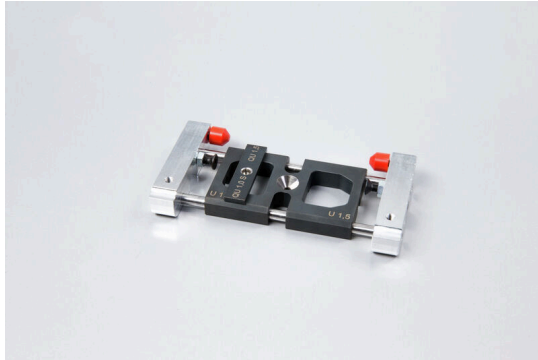

HUEHABA 1,5 CA 100-2.5**Weidmüller Interface GmbH & Co. KG**

Klingenbergstraße 26

D-32758 Detmold

Germany

www.weidmueller.com

- Automatikus csupaszoláshoz és krimpeléshez
- Időtakarékos és hatékony feldolgozás
- Könnyen állítható a megfelelő keresztmetszeti tartományhoz
- Csupaszolás és krimpelés egy lépésben
- Más gyártó hüvelyek és érintkezőinek feldolgozása a gép üzemzavarát és meghibásodását eredményezheti!

Általános rendelési adatok

Változat	Tartozékok, Pótalkatrész
Rendelési szám	1476880000
Típus	HUEHABA 1,5 CA 100-2.5
GTIN (EAN)	4050118283587
Qty.	1 Darab

HUEHABA 1,5 CA 100-2.5

Weidmüller Interface GmbH & Co. KG
Klingenbergstraße 26
D-32758 Detmold
Germany

www.weidmueller.com

Műszaki adatok

Tanúsítványok

ROHS	Megfelel
------	----------

Méretek és tömegek

Mélység	14 mm	Mélység (coll)	0.5512 inch
Magasság	114 mm	Magasság (coll)	4.4882 inch
Szélesség	60 mm	Szélesség (coll)	2.3622 inch
Nettó tömeg	166.32 g		