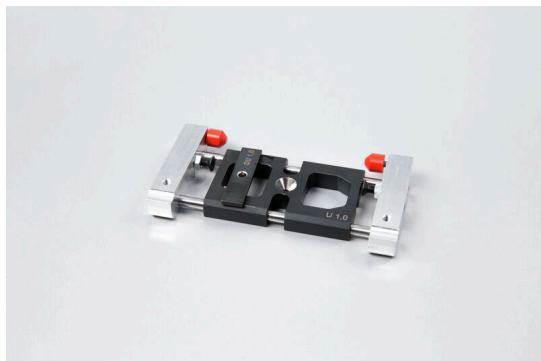

**HUEHABA 1,0 CA 100-2.5****Weidmüller Interface GmbH & Co. KG**

Klingenbergstraße 26

D-32758 Detmold

Germany

www.weidmueller.com

- Automatikus csupaszoláshoz és krimpeléshez
- Időtakarékos és hatékony feldolgozás
- Könnyen állítható a megfelelő keresztmetszeti tartományhoz
- Csupaszolás és krimpelés egy lépésben
- Más gyártó hüvelyek és érintkezőinek feldolgozása a gép üzemzavarát és meghibásodását eredményezheti!

**Általános rendelési adatok**

Változat	Tartozékok, Pótalkatrész
Rendelési szám	<a href="#">1476870000</a>
Típus	HUEHABA 1,0 CA 100-2.5
GTIN (EAN)	4050118283723
Qty.	1 Darab

## Méretek és tömegek

Mélység	14 mm	Mélység (coll)	0.5512 inch
Magasság	114 mm	Magasság (coll)	4.4882 inch
Szélesség	60 mm	Szélesség (coll)	2.3622 inch
Nettó tömeg	187 g		