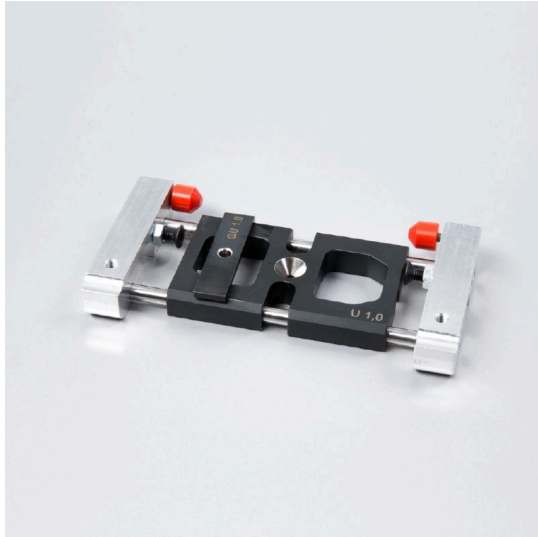

HUEHABA 1,0 CA 100-2.5

Weidmüller Interface GmbH & Co. KG
Klingenbergstraße 26
D-32758 Detmold
Germany

www.weidmueller.com

- Automatikus csupaszoláshoz és krimpeléshez
- Időtakarékos és hatékony feldolgozás
- Könnyen állítható a megfelelő keresztmetszeti tartományhoz
- Csupaszolás és krimpelés egy lépésben
- Más gyártó hüvelyek és érintkezőinek feldolgozása a gép üzemzavarát és meghibásodását eredményezheti!

Általános rendelési adatok

Változat	Tartozékok, Pótalkatrész
Rendelési szám	1476870000
Típus	HUEHABA 1,0 CA 100-2.5
GTIN (EAN)	4050118283723
Qty.	1 Darab

HUEHABA 1,0 CA 100-2.5

Weidmüller Interface GmbH & Co. KG
Klingenbergstraße 26
D-32758 Detmold
Germany

www.weidmueller.com

Műszaki adatok

Tanúsítványok

ROHS	Megfelel
------	----------

Méretek és tömegek

Mélység	14 mm	Mélység (coll)	0.5512 inch
Magasság	114 mm	Magasság (coll)	4.4882 inch
Szélesség	60 mm	Szélesség (coll)	2.3622 inch
Nettó tömeg	187 g		