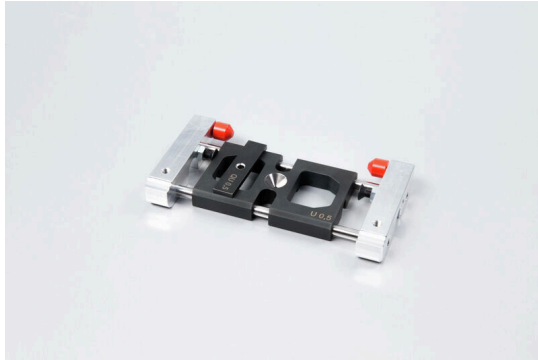

HUEHABA 0.5 CA 100-2.5

Weidmüller Interface GmbH & Co. KG
Klingenbergstraße 26
D-32758 Detmold
Germany

www.weidmueller.com

- Automatikus csupaszoláshoz és krimpeléshez
- Időtakarékos és hatékony feldolgozás
- Könnyen állítható a megfelelő keresztmetszeti tartományhoz
- Csupaszolás és krimpelés egy lépésben
- Más gyártó hüvelyek és érintkezőinek feldolgozása a gép üzemzavarát és meghibásodását eredményezheti!

Általános rendelési adatok

Változat	Tartozékok, Pótalkatrész
Rendelési szám	1476850000
Típus	HUEHABA 0.5 CA 100-2.5
GTIN (EAN)	4050118283709
Qty.	1 Darab

HUEHABA 0.5 CA 100-2.5

Weidmüller Interface GmbH & Co. KG
Klingenbergstraße 26
D-32758 Detmold
Germany

www.weidmueller.com

Műszaki adatok

Tanúsítványok

ROHS	Megfelel
------	----------

Méretek és tömegek

Mélység	14 mm	Mélység (coll)	0.5512 inch
Magasság	114 mm	Magasság (coll)	4.4882 inch
Szélesség	60 mm	Szélesség (coll)	2.3622 inch
Nettó tömeg	190 g		