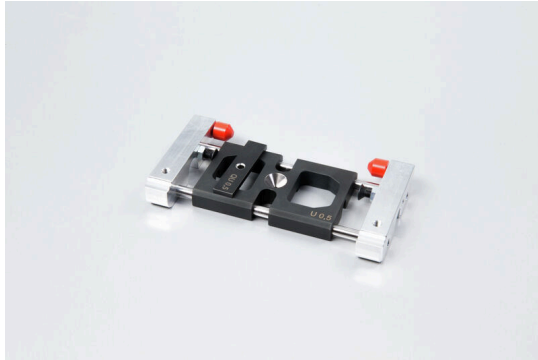

**HUEHABA 0.5 CA 100-2.5****Weidmüller Interface GmbH & Co. KG**

Klingenbergstraße 26

D-32758 Detmold

Germany

www.weidmueller.com

- Automatikus csupaszoláshoz és krimpeléshez
- Időtakarékos és hatékony feldolgozás
- Könnyen állítható a megfelelő keresztmetszeti tartományhoz
- Csupaszolás és krimpelés egy lépésben
- Más gyártó hüvelyek és érintkezőinek feldolgozása a gép üzemzavarát és meghibásodását eredményezheti!

**Általános rendelési adatok**

Változat	Tartozékok, Pótalkatrész
Rendelési szám	<a href="#">1476850000</a>
Típus	HUEHABA 0.5 CA 100-2.5
GTIN (EAN)	4050118283709
Qty.	1 Darab

## Méretek és tömegek

Mélység	14 mm	Mélység (coll)	0.5512 inch
Magasság	114 mm	Magasság (coll)	4.4882 inch
Szélesség	60 mm	Szélesség (coll)	2.3622 inch
Nettó tömeg	190 g		