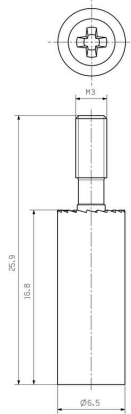

Rajz

Coding scheme