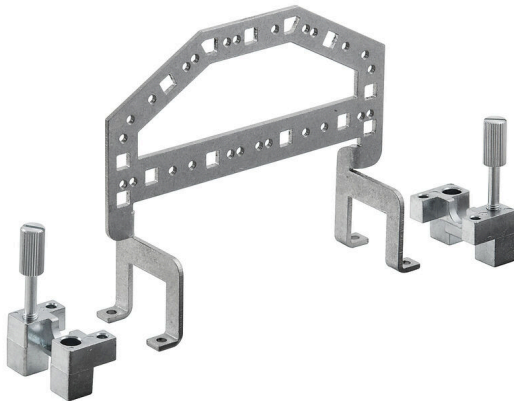

HDC GRIP PANEL 8 ADAPT

Weidmüller Interface GmbH & Co. KG
Klingenbergstraße 26
D-32758 Detmold
Germany

www.weidmueller.com

**Általános rendelési adatok**

Változat	Ipari nehézcsatlakozók, Tartozékok, Fogantyú panel
Rendelési szám	1444730000
Típus	HDC GRIP PANEL 8 ADAPT
GTIN (EAN)	4050118250213
Qty.	1 Darab

verzió

Telepítési szerkezeti méret 8 Alapanyag Acél, horganyzott
Suitable for ModuPlug® Nem

Besorolások

ETIM 8.0 EC002943 ETIM 9.0 EC002943
ETIM 10.0 EC002943 ECLASS 14.0 27-44-02-92
ECLASS 15.0 27-44-02-92