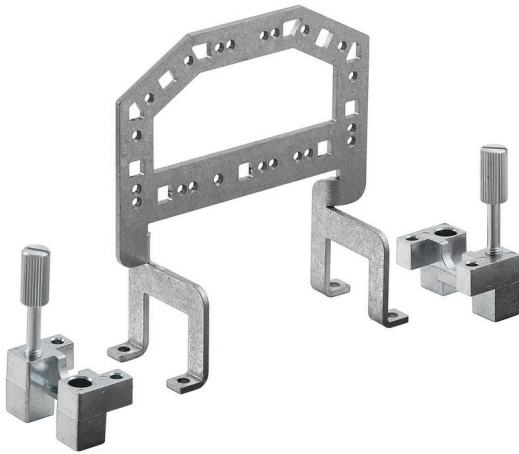

HDC GRIP PANEL 6 ADAPT

Weidmüller Interface GmbH & Co. KG
Klingenbergstraße 26
D-32758 Detmold
Germany

www.weidmueller.com

**Általános rendelési adatok**

Változat	Ipari nehézcsatlakozók, Tartozékok, Fogantyú panel
Rendelési szám	1444720000
Típus	HDC GRIP PANEL 6 ADAPT
GTIN (EAN)	4050118250138
Qty.	1 Darab

HDC GRIP PANEL 6 ADAPT

Weidmüller Interface GmbH & Co. KG
Klingenbergstraße 26
D-32758 Detmold
Germany

www.weidmueller.com

Műszaki adatok

Tanúsítványok

Jóváhagyások

ROHS Megfelel

Méreték és tömegek

verzió

Telepítési szerkezeti méret 6 Alapanyag Acél, horganyzott
Suitable for ModuPlug® Nem

Besorolások

ETIM 8.0 EC002943 ETIM 9.0 EC002943
ETIM 10.0 EC002943 ECLASS 14.0 27-44-02-92
ECLASS 15.0 27-44-02-92