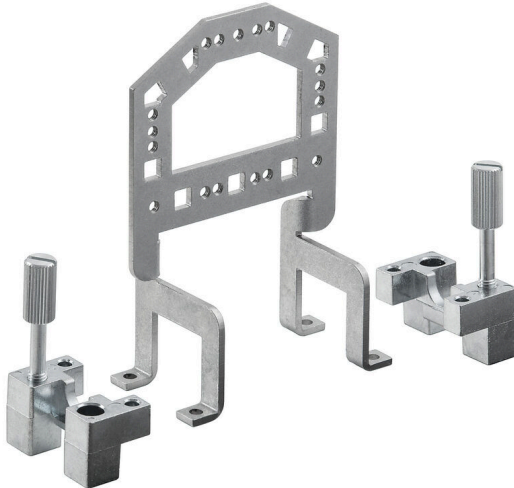

HDC GRIP PANEL 4 ADAPT

Weidmüller Interface GmbH & Co. KG
Klingenbergstraße 26
D-32758 Detmold
Germany

www.weidmueller.com

**Általános rendelési adatok**

Változat	Ipari nehézcsatlakozók, Tartozékok, Fogantyú panel
Rendelési szám	1444710000
Típus	HDC GRIP PANEL 4 ADAPT
GTIN (EAN)	4050118250145
Qty.	1 Darab

HDC GRIP PANEL 4 ADAPT

Weidmüller Interface GmbH & Co. KG
Klingenbergstraße 26
D-32758 Detmold
Germany

www.weidmueller.com

Műszaki adatok

Tanúsítványok

Jóváhagyások

ROHS Megfelel

Méreték és tömegek

verzió

Telepítési szerkezeti méret 4 Alapanyag Acél, horganyzott
Suitable for ModuPlug® Nem

Besorolások

ETIM 8.0 EC002943 ETIM 9.0 EC002943
ETIM 10.0 EC002943 ECLASS 14.0 27-44-02-92
ECLASS 15.0 27-44-02-92