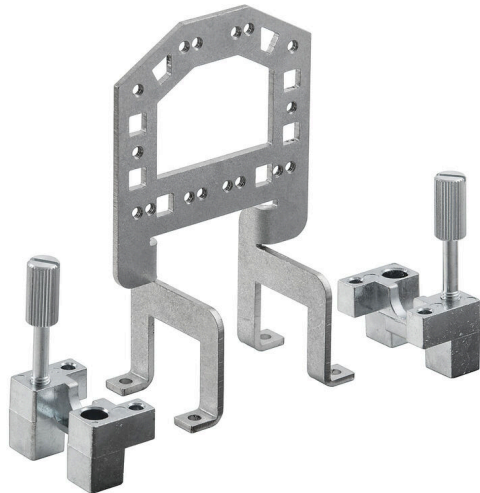

**HDC GRIP PANEL 3 ADAPT**

**Weidmüller Interface GmbH & Co. KG**  
Klingenbergstraße 26  
D-32758 Detmold  
Germany

[www.weidmueller.com](http://www.weidmueller.com)

**Általános rendelési adatok**

Változat	Ipari nehézcsatlakozók, Tartozékok, Fogantyú panel
Rendelési szám	<a href="#">1444680000</a>
Típus	HDC GRIP PANEL 3 ADAPT
GTIN (EAN)	4050118250206
Qty.	1 Darab

## verzió

Telepítési szerkezeti méret 3 Alapanyag Acél, horganyzott  
Suitable for ModuPlug® Nem