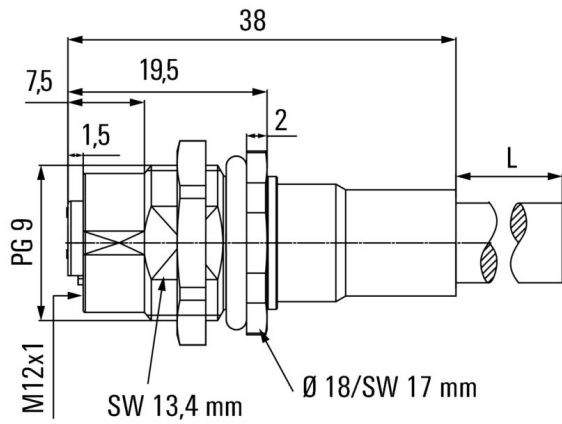

## Kábel műszaki adatai

Kábelhossz	1 m	Köpeny színe	ibolyaszín
PE működés	Nem	Érkeresztmetszet	0.34 mm <sup>2</sup>
Hajlítási sugár, min., mozgó	10 x kábelátmérő	Hajlítási sugár, min., álló	5 x kábelátmérő
Sodrat / kábelhossz	1 m	Köpeny anyaga	PUR, halogénmentes
Színkód gyűrű	Piros, Fekete, Fehér, Kék	Pólusok száma	5

## Egyedi igényekre szabható dugaszoló csatlakozók műszaki adatai

Pólusszám	5	Kódolás	A kódolású
Érintkező felület	Aranyozott	Ház fő anyaga	cink présöntvény nikkelezett
Szigetelési ellenállás	≥ 108 Ω	Kábelátmérő, max.	7.5 mm
Kábelátmérő, min.	6.9 mm	Érintkező anyaga	CuSn
Névleges feszültség	125 V	Névleges áram	4 A
Védelmi osztály	IP68	Szennyezés súlyossága	3
Kábelcsavarzat	PG 9	Árnyékolás csatlakozás	Igen
Menetes gyűrű anyaga	Cink présöntvény, nikkelezett	Ház hőmérsékleti tartománya	-40 ... +85 °C

**Rajzok**

www.weidmueller.com

**Méretrajz**

**Részletrajz**

**Kapcsolási rajz**