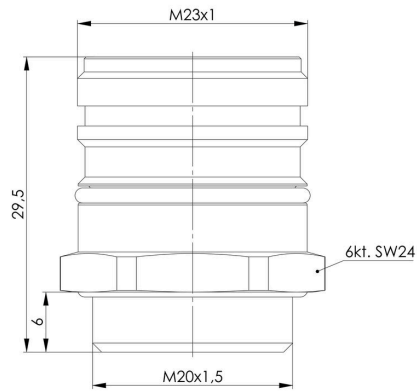

Rajzok

Méretrajz