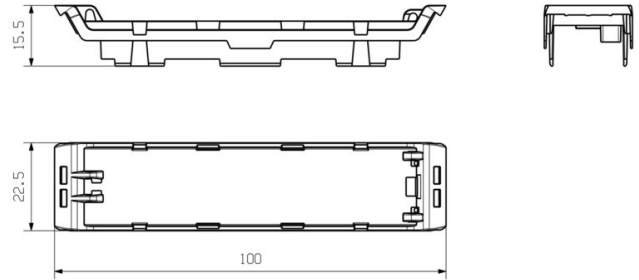

Product image

Méretrajz