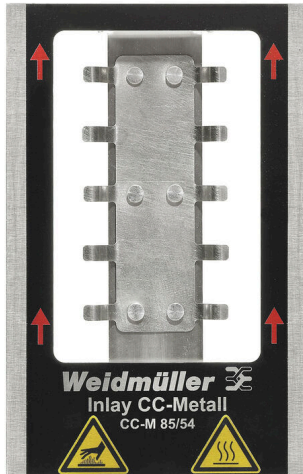

INLAY CC-M 85/54

Weidmüller Interface GmbH & Co. KG
Klingenbergstraße 26
D-32758 Detmold
Germany

www.weidmueller.com

Általános rendelési adatok

Rendelési szám	1341030000
Típus	INLAY CC-M 85/54
GTIN (EAN)	4050118145427
Qty.	1 Darab