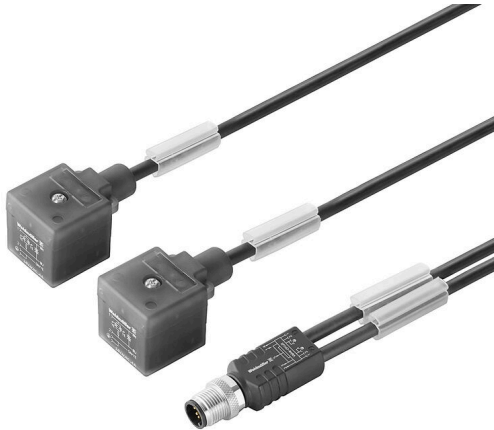

**SAIL-ZW-VSA-2.0U****Weidmüller Interface GmbH & Co. KG**

Klingenbergstraße 26

D-32758 Detmold

Germany

[www.weidmueller.com](http://www.weidmueller.com)**Product image****Általános rendelési adatok**

Változat	Szelepkábel (szerelt), Csatlakozódugó egyenes - szelepcsatlakozó, A építési forma (18 mm), M12 = A kódolású, Kábelhossz: 2 m, PUR, fekete
Rendelési szám	<a href="#">1332340200</a>
Típus	SAIL-ZW-VSA-2.0U
GTIN (EAN)	4050118471823
Qty.	1 Darab

## Kábel műszaki adatai

Kábelhossz	2 m	Köpeny színe	fekete
A következő kábeltartókhöz:	Igen	Érkeresztmetszet	0.34 mm <sup>2</sup>
árnyékolt	Nem	Halogén	Nem
Gyorsulás	5 m/s <sup>2</sup>	Hajlítási sugár, min., mozgó	10 x kábelátmérő
Hajlítási sugár, min., álló	5 x kábelátmérő	Hajlítási ciklusok	3 millió
Köpeny anyaga	PUR	Csavarási ellenállás	180 °/m
Temperature range, stationary	-40...90 °C	Hegesztésnek ellenálló	Igen
Temperature range, moving	-30...90 °C	Pólusok száma	5

## Általános műszaki adatok

Kódolás	A építési forma (18 mm), M12 = A kódolású	Csatlakozási menet	M12 dugó
LED	Igen	Változat	Csatlakozódugó egyenes - szelepcsatlakozó
Érintkező anyaga	CuSn, ezüstözött, CuZn, Aranyozott	Névleges feszültség	24 V
Névleges áram	4 A	AF mérete	13 mm
Védelmi osztály	IP65, IP67, IP68, becsavart állapotban	Dugaszolási ciklusok	≥ 100
Menetes gyűrű anyaga	Sárgaréz, nikkelezett	Valamennyi szelepcsatlakozó védőáramkörrel ellátott	Fojtódíóda
Ház hőmérsékleti tartománya	-30...+90 °C	Meghúzási nyomaték	M3 rögzítőcsavar: 0,4 Nm, M12: 1.0 Nm