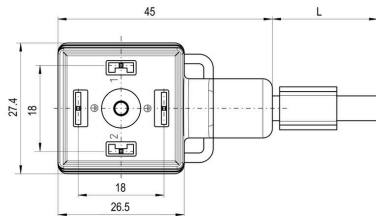

Póluskiosztás