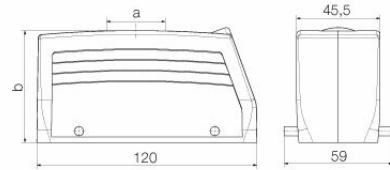

HDC 64D TBU 2M32G CS

Weidmüller Interface GmbH & Co. KG
Klingenbergstraße 26
D-32758 Detmold
Germany

Drawings

www.weidmueller.com