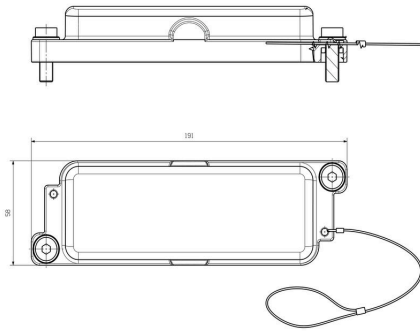

HDC IP68 24B COVER CS

Weidmüller Interface GmbH & Co. KG
Klingenbergstraße 26
D-32758 Detmold
Germany

Rajzok

www.weidmueller.com