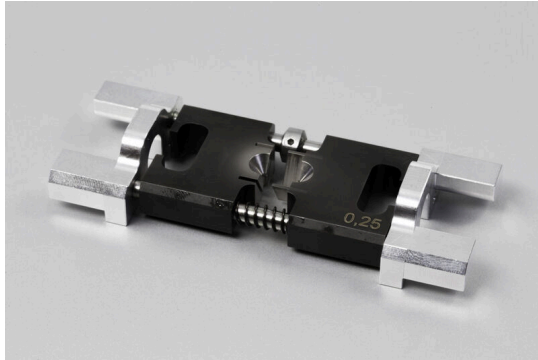

HUEHABA 0.25 CA 100 C**Weidmüller Interface GmbH & Co. KG**

Klingenbergstraße 26

D-32758 Detmold

Germany

www.weidmueller.com

- Automatikus csupaszoláshoz és krimpeléshez
- Időtakarékos és hatékony feldolgozás
- Könnyen állítható a megfelelő keresztmetszeti tartományhoz
- Csupaszolás és krimpelés egy lépésben
- Más gyártó hüvelyek és érintkezőinek feldolgozása a gép üzemzavarát és meghibásodását eredményezheti!

Általános rendelési adatok

Változat	Tartozékok, Pótalkatrész
Rendelési szám	1314520000
Típus	HUEHABA 0.25 CA 100 C
GTIN (EAN)	4050118117585
Qty.	1 Darab

HUEHABA 0.25 CA 100 C

Weidmüller Interface GmbH & Co. KG

Mélység	15 mm	Mélység (coll)	0.5906 inch
Magasság	92 mm	Magasság (coll)	3.622 inch
Szélesség	36 mm	Szélesség (coll)	1.4173 inch
Nettó tömeg	92 g		

Termékek környezetvédelmi megfelelősége

RoHS megfelelőségi állapot	Megfelel
REACH SVHC	Nincs 0,1 tömeg% feletti SVHC