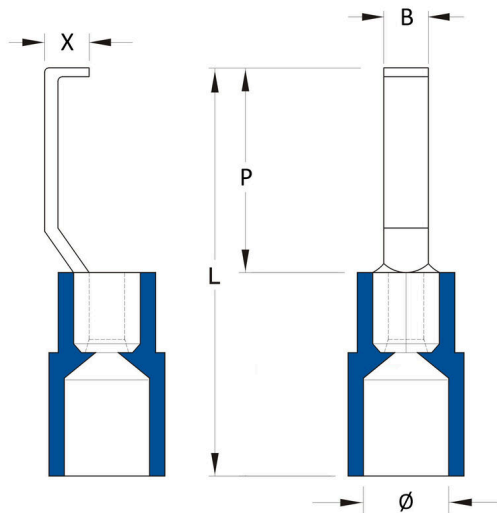

HBT 2,5 - 3,0 BL

Weidmüller Interface GmbH & Co. KG
 Klingenbergstraße 26
 D-32758 Detmold
 Germany

www.weidmueller.com

Szigetelt csatlakozókat használva garantálható az elektromos csatlakozások állandó és egyforma minősége. Emellett beszerelés során is előnyt jelentenek.

Általános rendelési adatok

Változat	kábelsaru, záróelem, Szigetelt csatlakozók, 2.5 mm ² , 2.5 mm ² - 3 mm ² , kék
Rendelési szám	1312450000
Típus	HBT 2,5 - 3,0 BL
GTIN (EAN)	4050118115130
Qty.	100 Darab

HBT 2,5 - 3,0 BL

Weidmüller Interface GmbH & Co. KG
Klingenbergstraße 26
D-32758 Detmold
Germany

www.weidmueller.com

Műszaki adatok

Tanúsítványok

ROHS	Megfelel
------	----------

Méretek és tömegek

Nettó tömeg	0.88 g
-------------	--------

Csatlakozások

Vezeték-keresztmetszet, max.	3 mm ²	Vezeték-keresztmetszet, min.	2.5 mm ²
Vezeték-keresztmetszet	2.5 mm ²	Szigetelés	PC
Anyag/műanyag	PC	Azonosító szín	kék

Méretek

Szigetelés keresztmetszete	4.5 mm	Tüskehossz, P	17.4 mm
Tüskeszélesség, B	3 mm	Karom csúcса, X	2.1 mm
Hossz, L	28.2 mm		