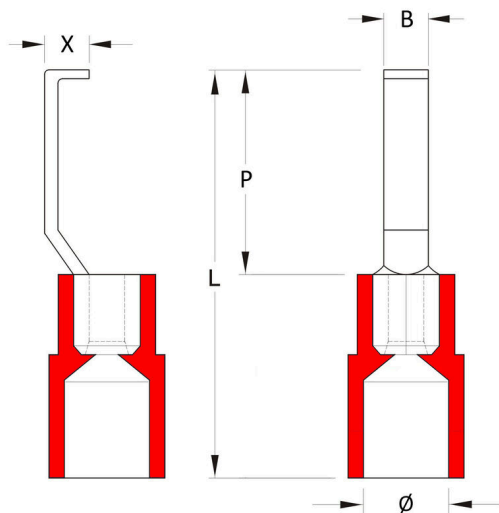

HBT 1,5 - 3,0 RT

Weidmüller Interface GmbH & Co. KG

Klingenbergstraße 26

D-32758 Detmold

Germany

www.weidmueller.com

Szigetelt csatlakozókat használva garantálható az elektromos csatlakozások állandó és egyforma minősége. Emellett beszerelés során is előnyt jelentenek.

Általános rendelési adatok

Változat	kábelsaru, záróelem, Szigetelt csatlakozók, 1.5 mm ² , 1.5 mm ² - 3 mm ² , piros
Rendelési szám	1312440000
Típus	HBT 1,5 - 3,0 RT
GTIN (EAN)	4050118115055
Qty.	100 Darab

ROHS Megfelel

Méretek és tömegek

Nettó tömeg 0.79 g

Termékek környezetvédelmi megfelelősége

RoHS megfelelőségi állapot Megfelel, kivétel nélkül
REACH SVHC Nincs 0,1 tömeg% feletti SVHC

Műszaki adatok

Árucikk leírása szigetelt kampós kábelsaru

Csatlakozások

Vezeték-keresztmetszet, max.	3 mm ²	Vezeték-keresztmetszet, min.	1.5 mm ²
Vezeték-keresztmetszet	1.5 mm ²	Szigetelés	PC
Anyag/műanyag	PC	Azonosító szín	piros

Méretek

Szigetelés keresztmetszete	4 mm	Tüskehossz, P	17.4 mm
Tüskeszélesség, B	3 mm	Karom csúcса, X	2.1 mm
Hossz, L	28.4 mm		