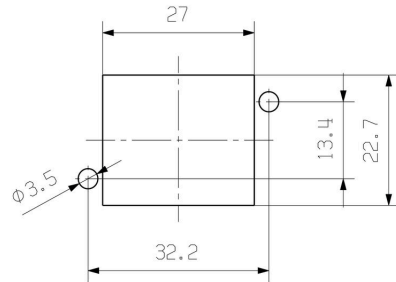

szerelési furat