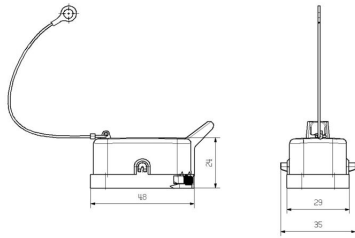

HDC HQP DMD 2BO CS

Weidmüller Interface GmbH & Co. KG
Klingenbergstraße 26
D-32758 Detmold
Germany

Rajzok

www.weidmueller.com

Rajz