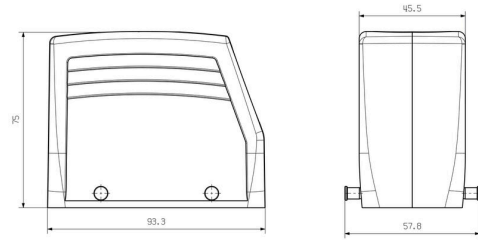

HDC 40D TOBU 2M25G2M16G CS

Weidmüller Interface GmbH & Co. KG
Klingenbergstraße 26
D-32758 Detmold
Germany

Drawings

www.weidmueller.com