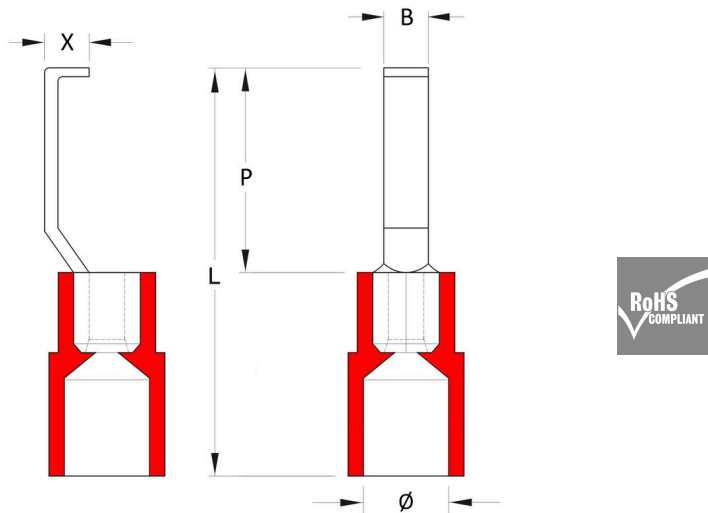

HBT 1,5 - 4,6 RT

Weidmüller Interface GmbH & Co. KG
Klingenbergstraße 26
D-32758 Detmold
Germany

www.weidmueller.com

Szigetelt csatlakozókat használva garantálható az elektromos csatlakozások állandó és egyforma minősége. Emellett beszerelés során is előnyt jelentenek.

Általános rendelési adatok

Változat	kábelsaru, záróelem, Szigetelt csatlakozók, 1.5 mm², 1.5 mm² - 4.6 mm², piros
Rendelési szám	1233340000
Típus	HBT 1,5 - 4,6 RT
GTIN (EAN)	4050118210972
Qty.	100 Darab