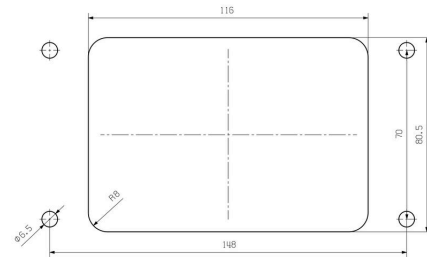

szerelési furat