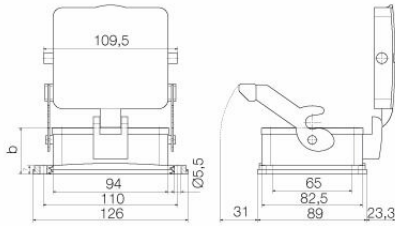

Drawings

Méretreajz