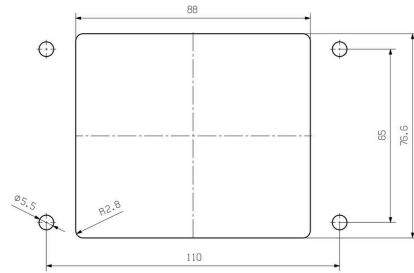

szerelési furat