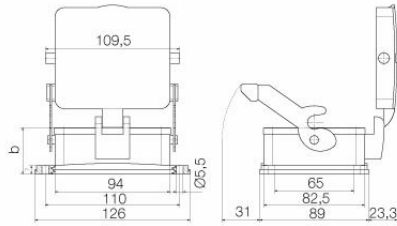

Rajzok

Rajz