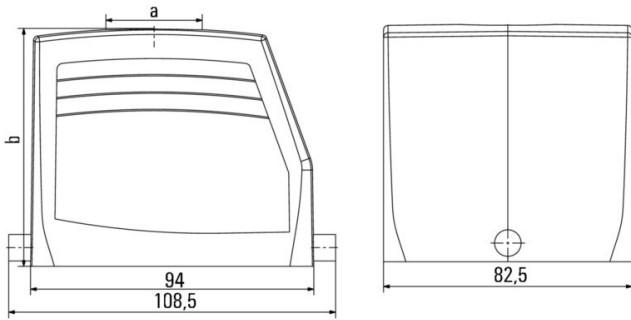

HDC 32B TOLU 1PG29G

Weidmüller Interface GmbH & Co. KG
Klingenbergstraße 26
D-32758 Detmold
Germany

www.weidmueller.com

Drawings