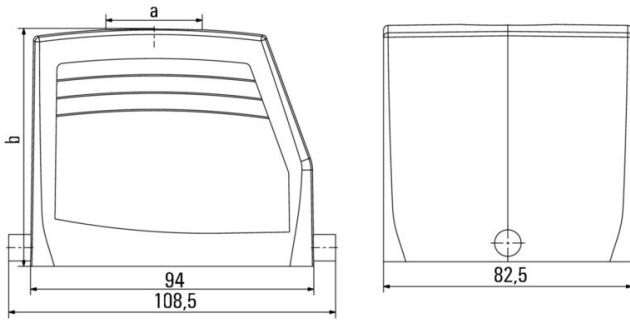

HDC 32B TOLU 1PG29G

Weidmüller Interface GmbH & Co. KG
Klingenbergstraße 26
D-32758 Detmold
Germany

Rajzok

www.weidmueller.com