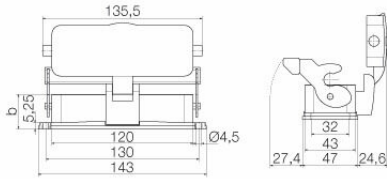

Rajzok

Rajz